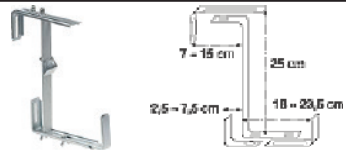

52972

Verzinktes 2er-Set

Für Balkone, Brüstungen und Zäune

Verstellbar oben: 7-17,5 cm

Verstellbar unten: 18 cm

Tragfähigkeit: 30 Kg / Paar

Preis: Fr. 19.90

Blumenkastenträger 2 x verstellbar

52974 / 52973

Verzinktes 2er-Set

Für Balkone, Brüstungen und Zäune

Verstellbar oben: 7-17 cm,

Verstellbar unten: 13,5-22,5 cm

Tragfähigkeit: 30 Kg / Paar

Preis: Fr. 32.05 silber 20.60 braun

Blumenkastenträger Universal

52975

Verzinktes 2er-Set

Für Balkone, Brüstungen und Zäune

Tragfähigkeit: 30 Kg / Paar

Preis: Fr. 42.90

Blumenkastenträger zum aufsetzen

52976

Verzinkt für Mauern

Verstellbar oben: 18-26 cm,

Verstellbar unten: bis 45 cm

Tragfähigkeit: 18 Kg / Paar

Preis per Stück: Fr. 29.00

Blumenkastenträger Rund

52971

Verzinktes 2er-Set

Für Balkone, Brüstungen und Zäune