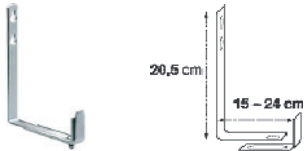

52797 Wasserstandsanzeiger Fr. 3.30

Blumenkistli Kunststoff Albis

Farbe: anthrazit

Breite: 16 cm Höhe: 15 cm Liter: 10,4 Lt

52404	Länge: 60 cm	Fr.	2.95
52411	Länge: 80 cm	Fr.	4.60

Untersätze dazu

52422	Länge: 60 cm	Fr.	2.95
52424	Länge: 80 cm	Fr.	3.95

Plastikuntersätze zu Eternitblumenkisten

mit Aussparungen für Kistenträger

Breite: 19 cm (bei Aussparungen 18 cm)

52460	Länge: 43 cm grau	Fr.	5.10
52462	Länge: 63 cm grau	Fr.	8.50
52464	Länge: 83 cm grau	Fr.	9.90
52461	Länge: 43 cm anthrazit	Fr.	5.10
52463	Länge: 63 cm anthrazit	Fr.	8.90
52465	Länge: 83 cm anthrazit	Fr.	9.90