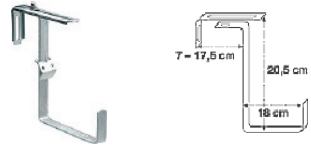

Blumenkastenträger zum anschrauben

52970

Verzinktes 2er-Set

Für Wandbefestigungen

Verstellbar von 15-24 mm

Tragfähigkeit: 30 Kg / Paar

Preis: Fr. 19.60

Blumenkastenträger 1 x verstellbar

52972

Verzinktes 2er-Set

Für Balkone, Brüstungen und Zäune

Verstellbar oben: 7-17,5 cm

Verstellbar unten: 18 cm

Tragfähigkeit: 30 Kg / Paar

Preis: Fr. 19.90

Blumenkastenträger 2 x verstellbar

52974 / 52973

Verzinktes 2er-Set

Für Balkone, Brüstungen und Zäune

Verstellbar oben: 7-17 cm,

Verstellbar unten: 13,5-22,5 cm

Tragfähigkeit: 30 Kg / Paar

Preis: Fr. 32.05 silber 20.60 braun

Blumenkastenträger Universal